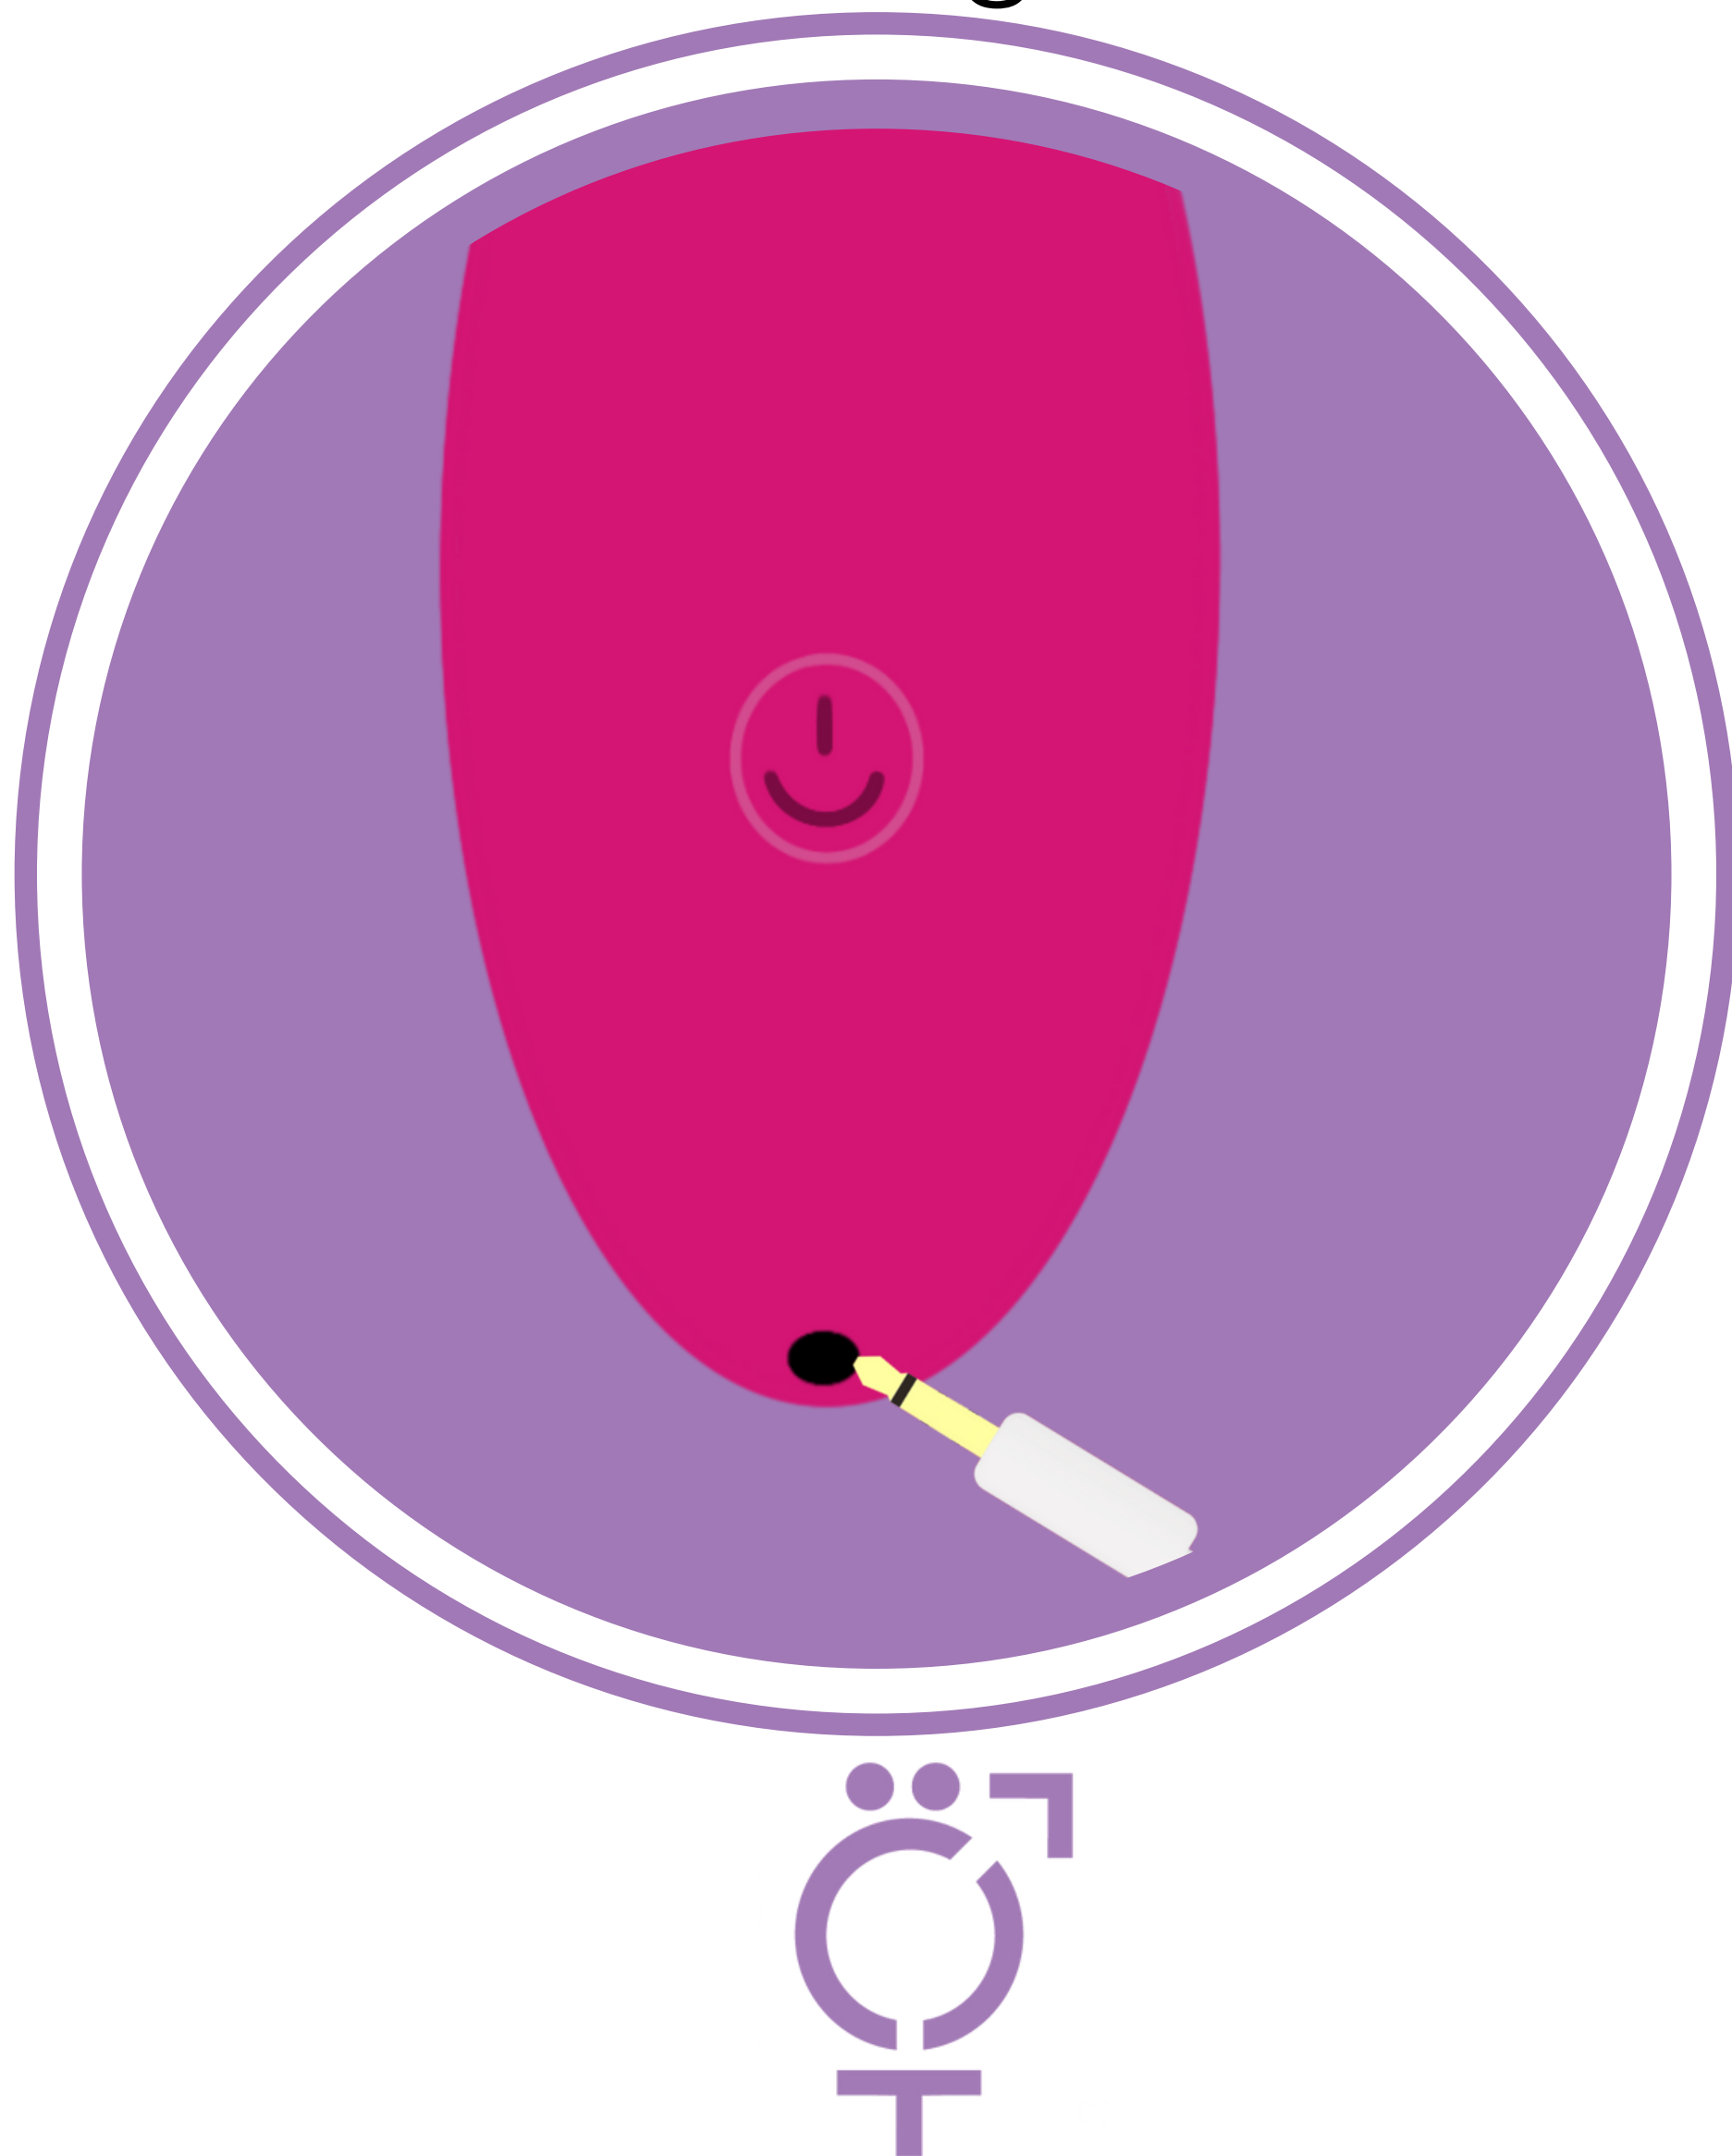

CARGA

En la parte inferior de **növa** encontrarás el puerto de carga, donde podrás insertar el cable tipo DC.

Carga a **növa** con ayuda de un adaptador de corriente para entradas de tipo USB, o directamente en un puerto USB.

El indicador luminoso parpadeará durante la carga y se mantendrá encendido cuando esté completamente cargado. No uses a **növa** mientras se carga.