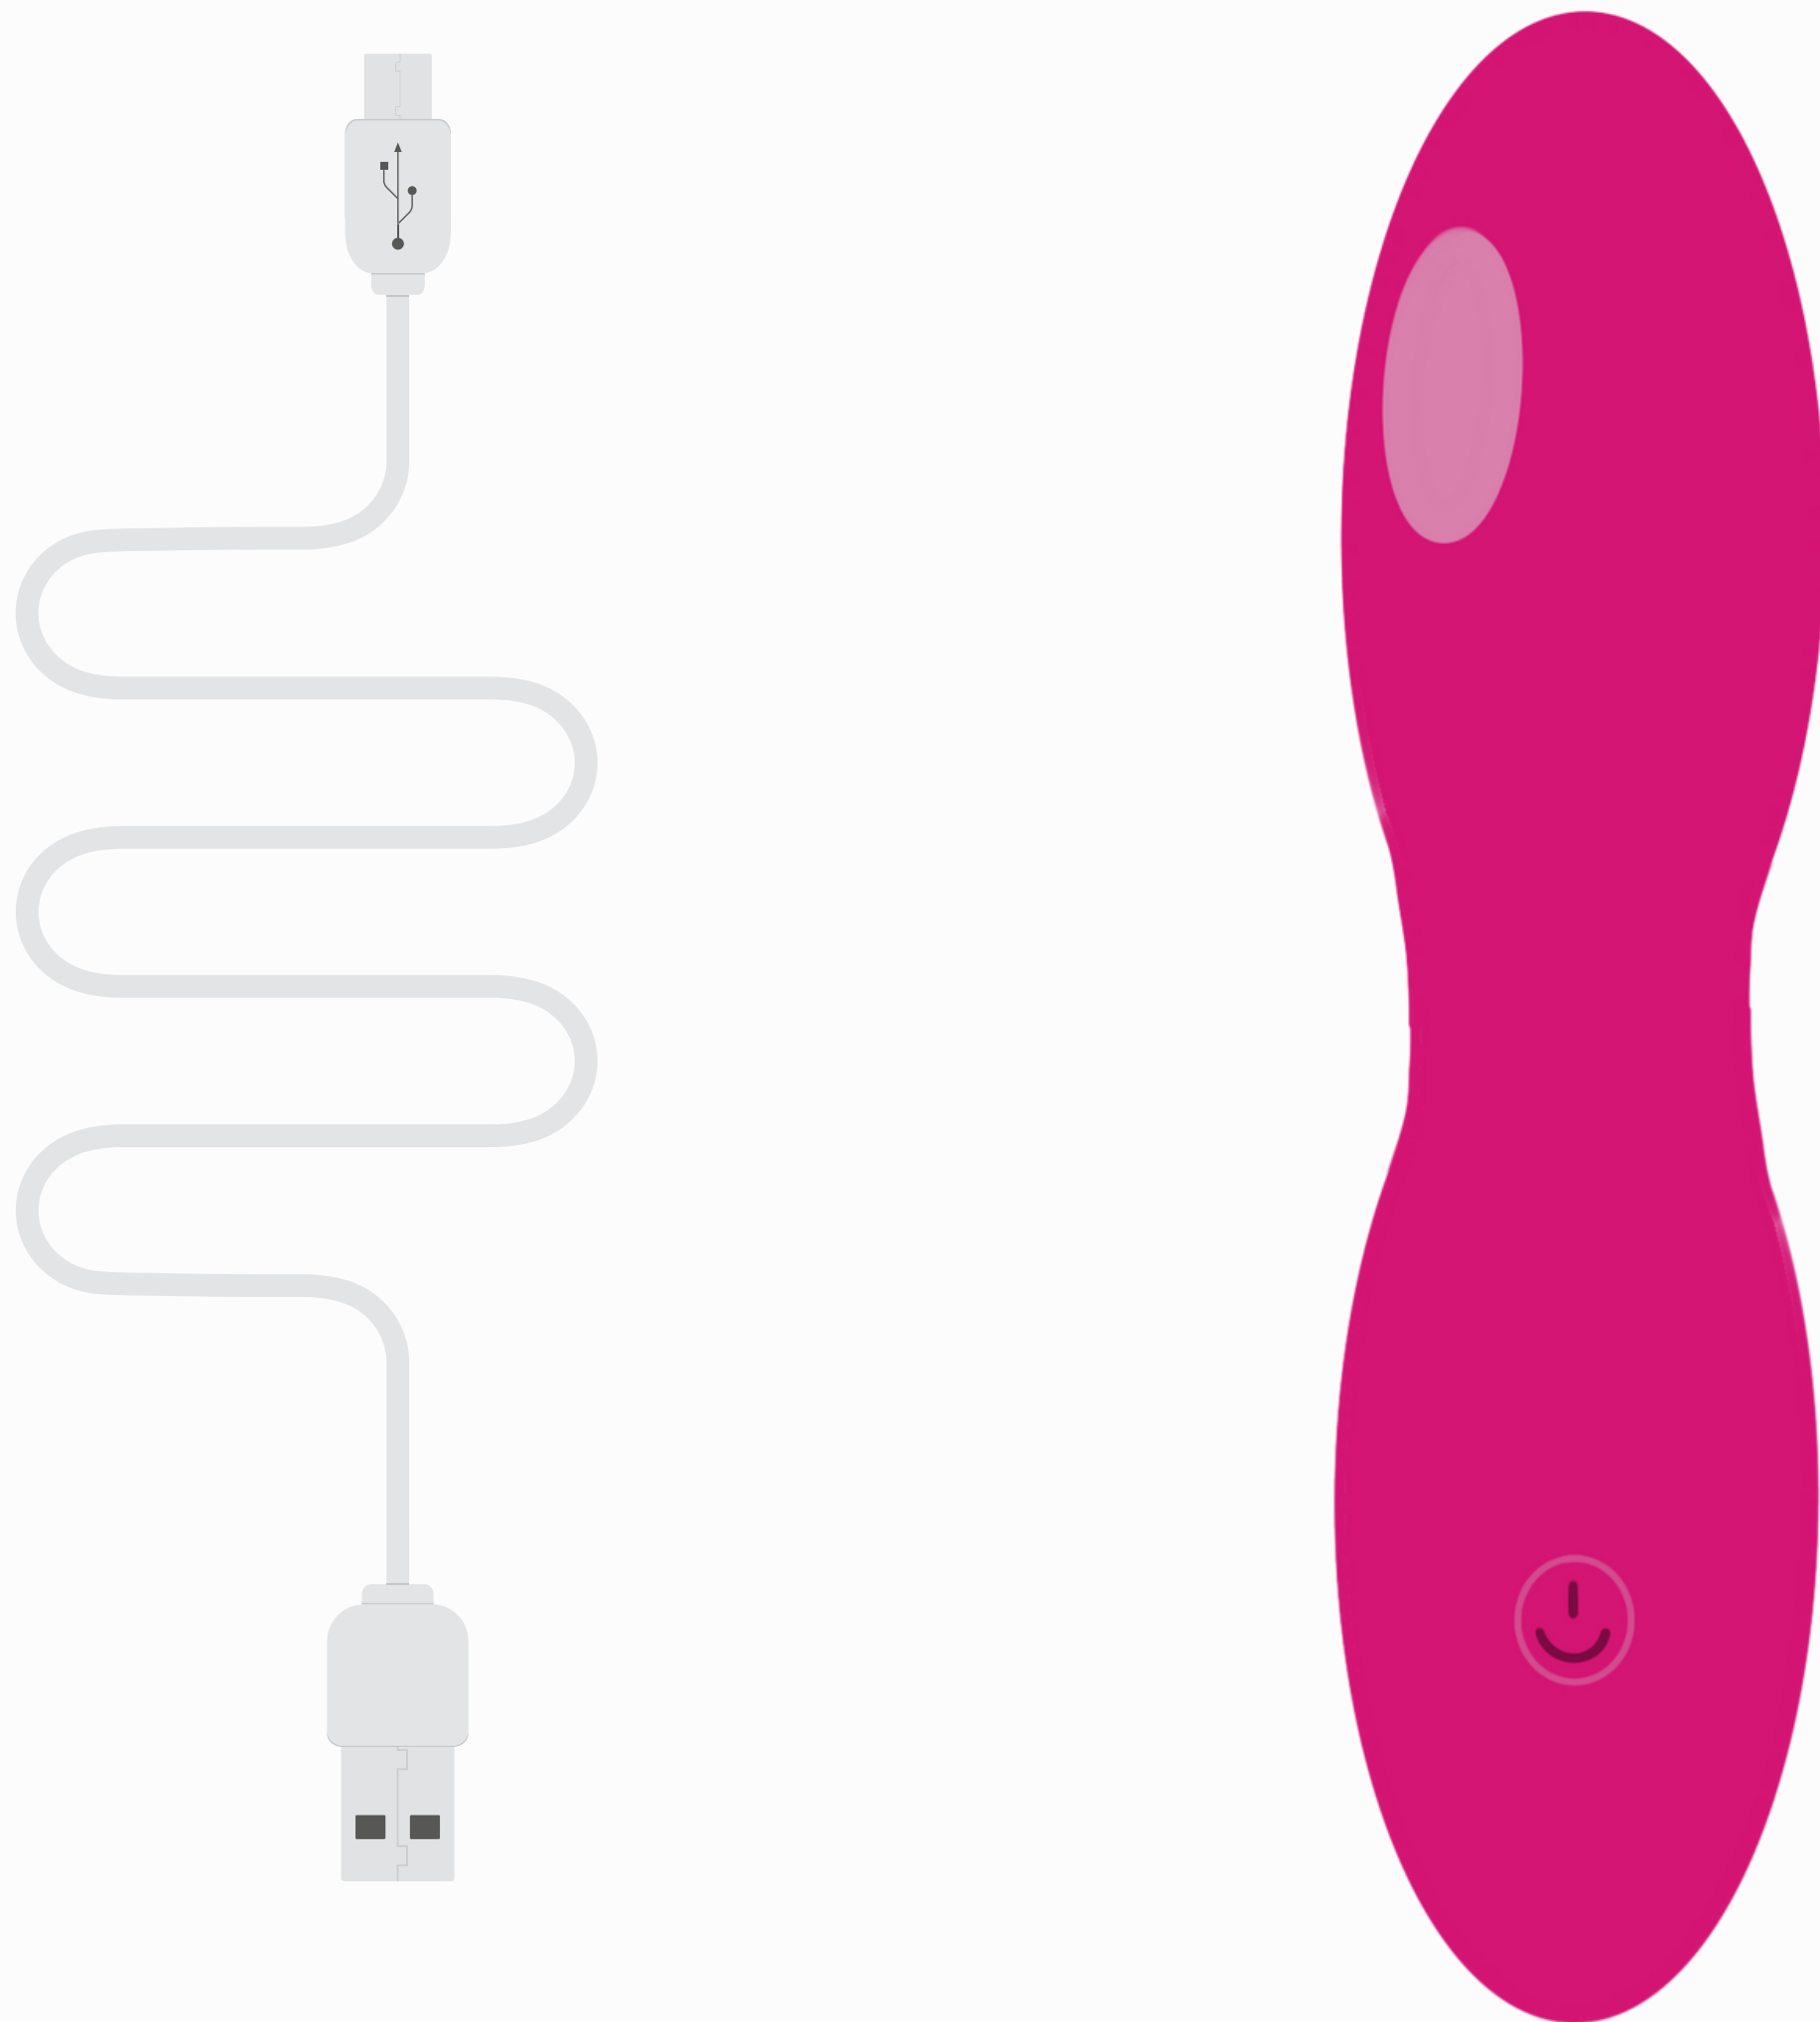

CARACTERÍSTICAS

Resistente a salpicaduras de agua

Carga USB

Para una mejor experiencia se recomienda el uso de lubricante a base de agua