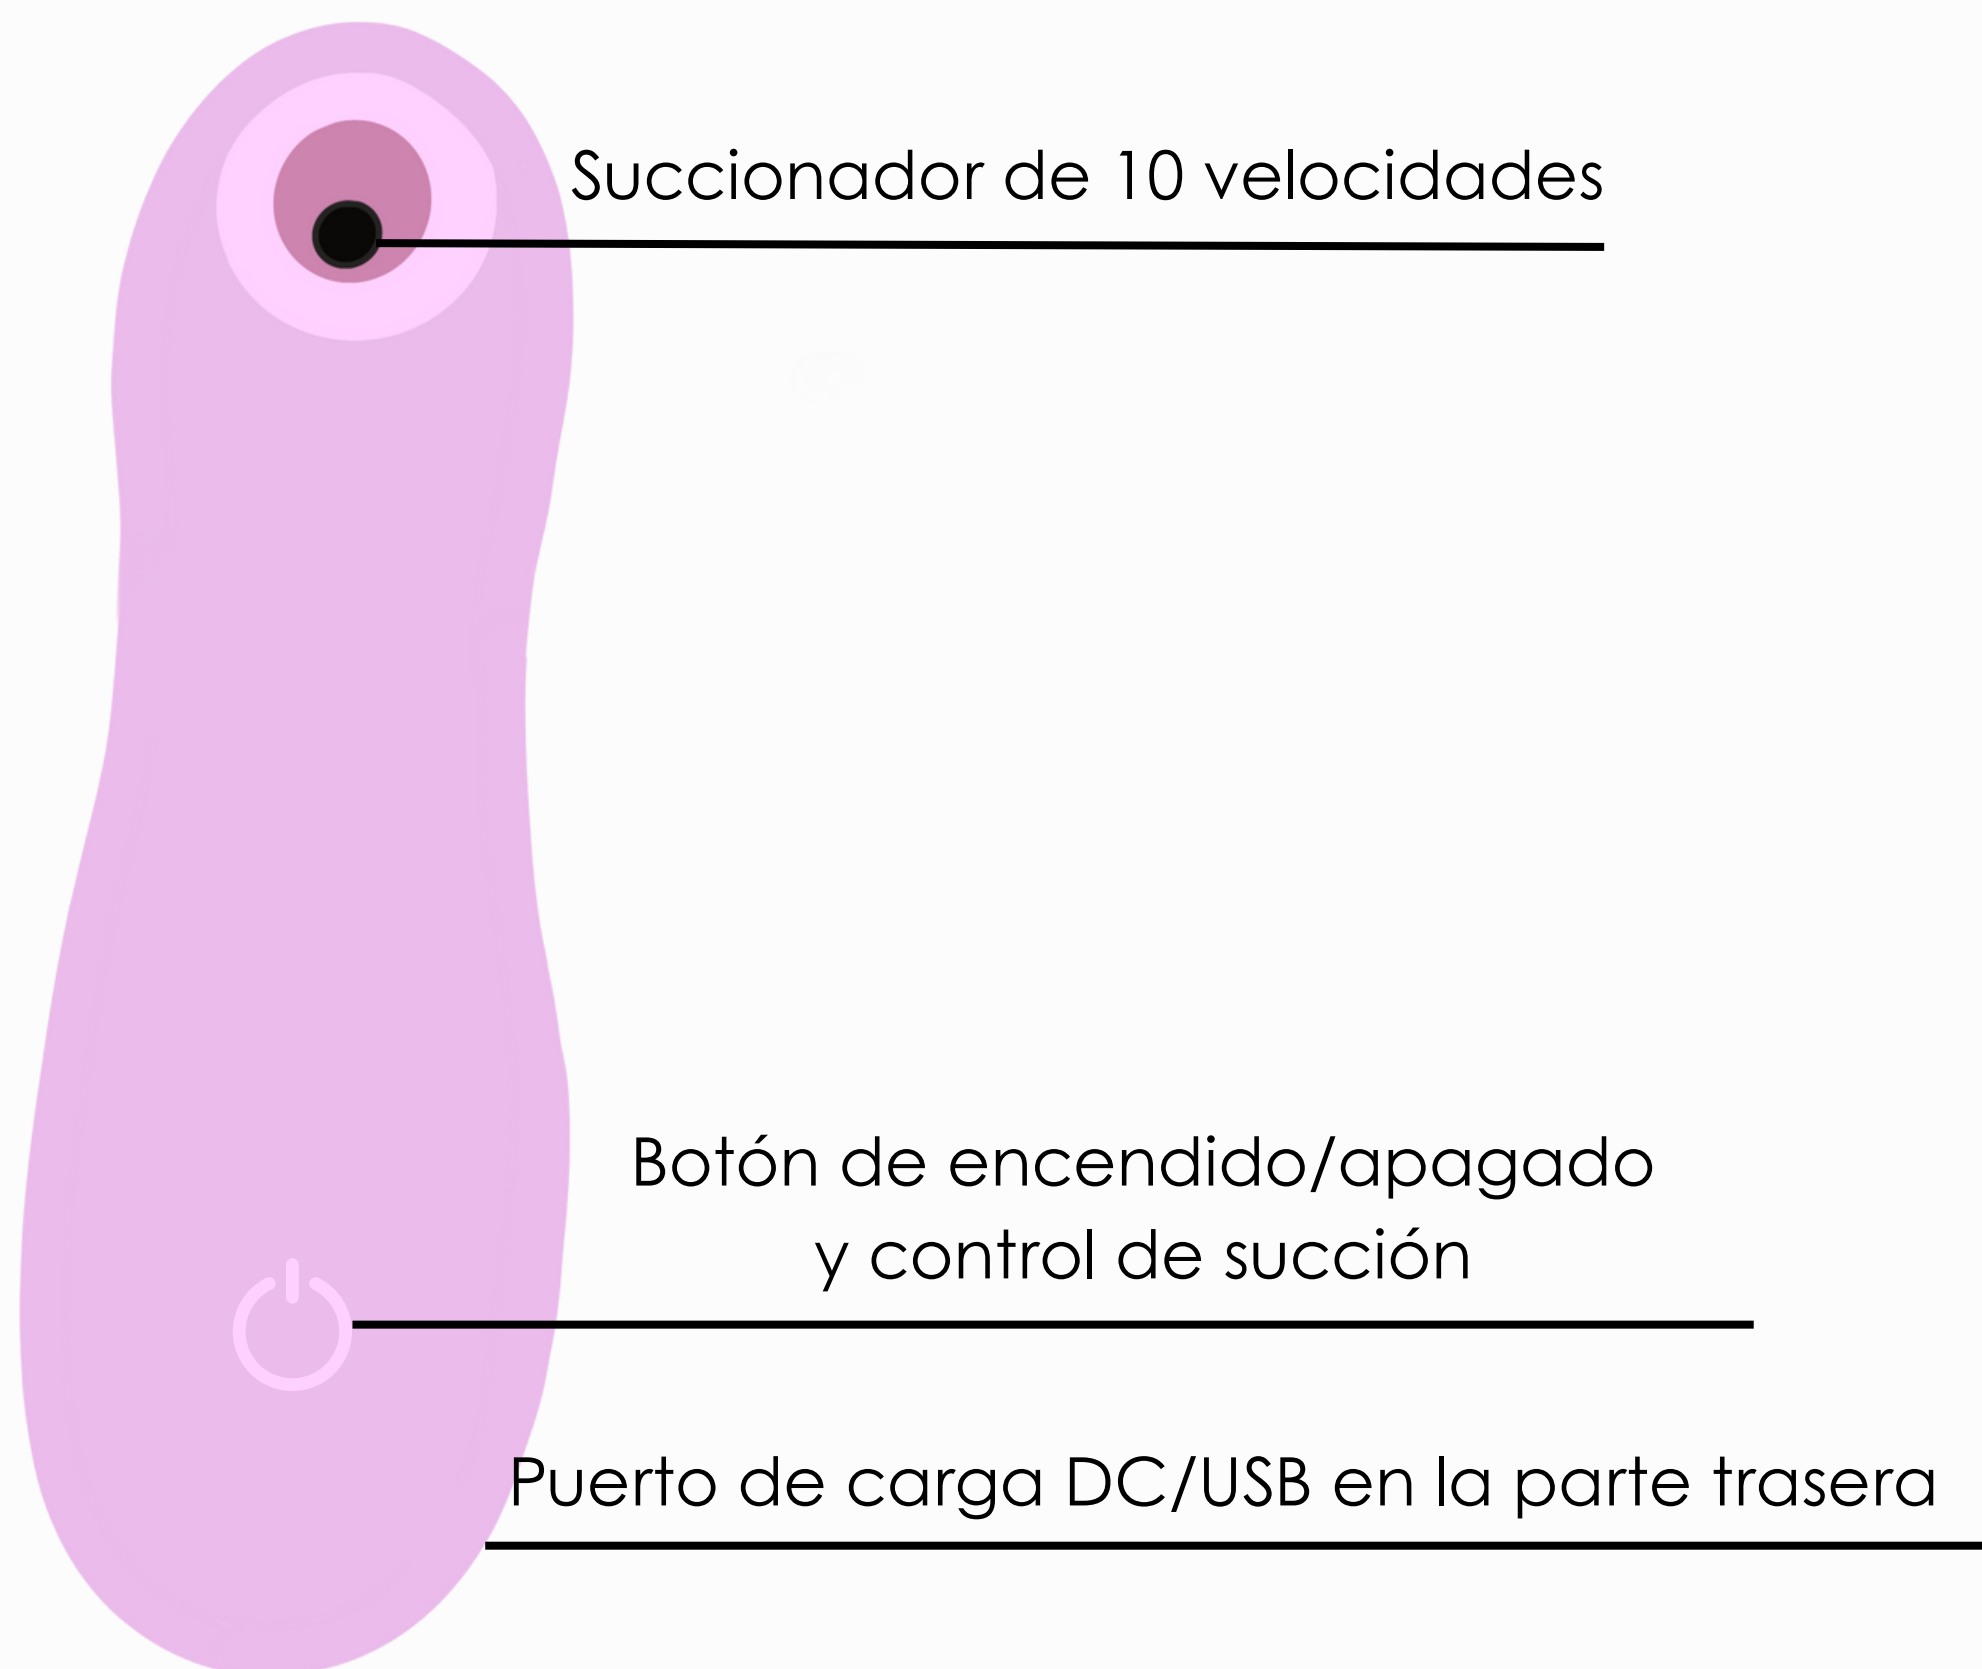

CARACTERÍSTICAS

Waterproof

Carga USB

Para una mejor experiencia se recomienda el uso de lubricante a base de agua

ESTRUCTURA

TAMAÑO	130*38*37 mm
PESO	87 g
RUIDO	65 db
MATERIAL	Silicon+Abs
TIPO DE BATERÍA	Litio
DURACIÓN DE BATERÍA	1 hora
TIEMPO DE CARGA	30 minutos a 5V/220mA