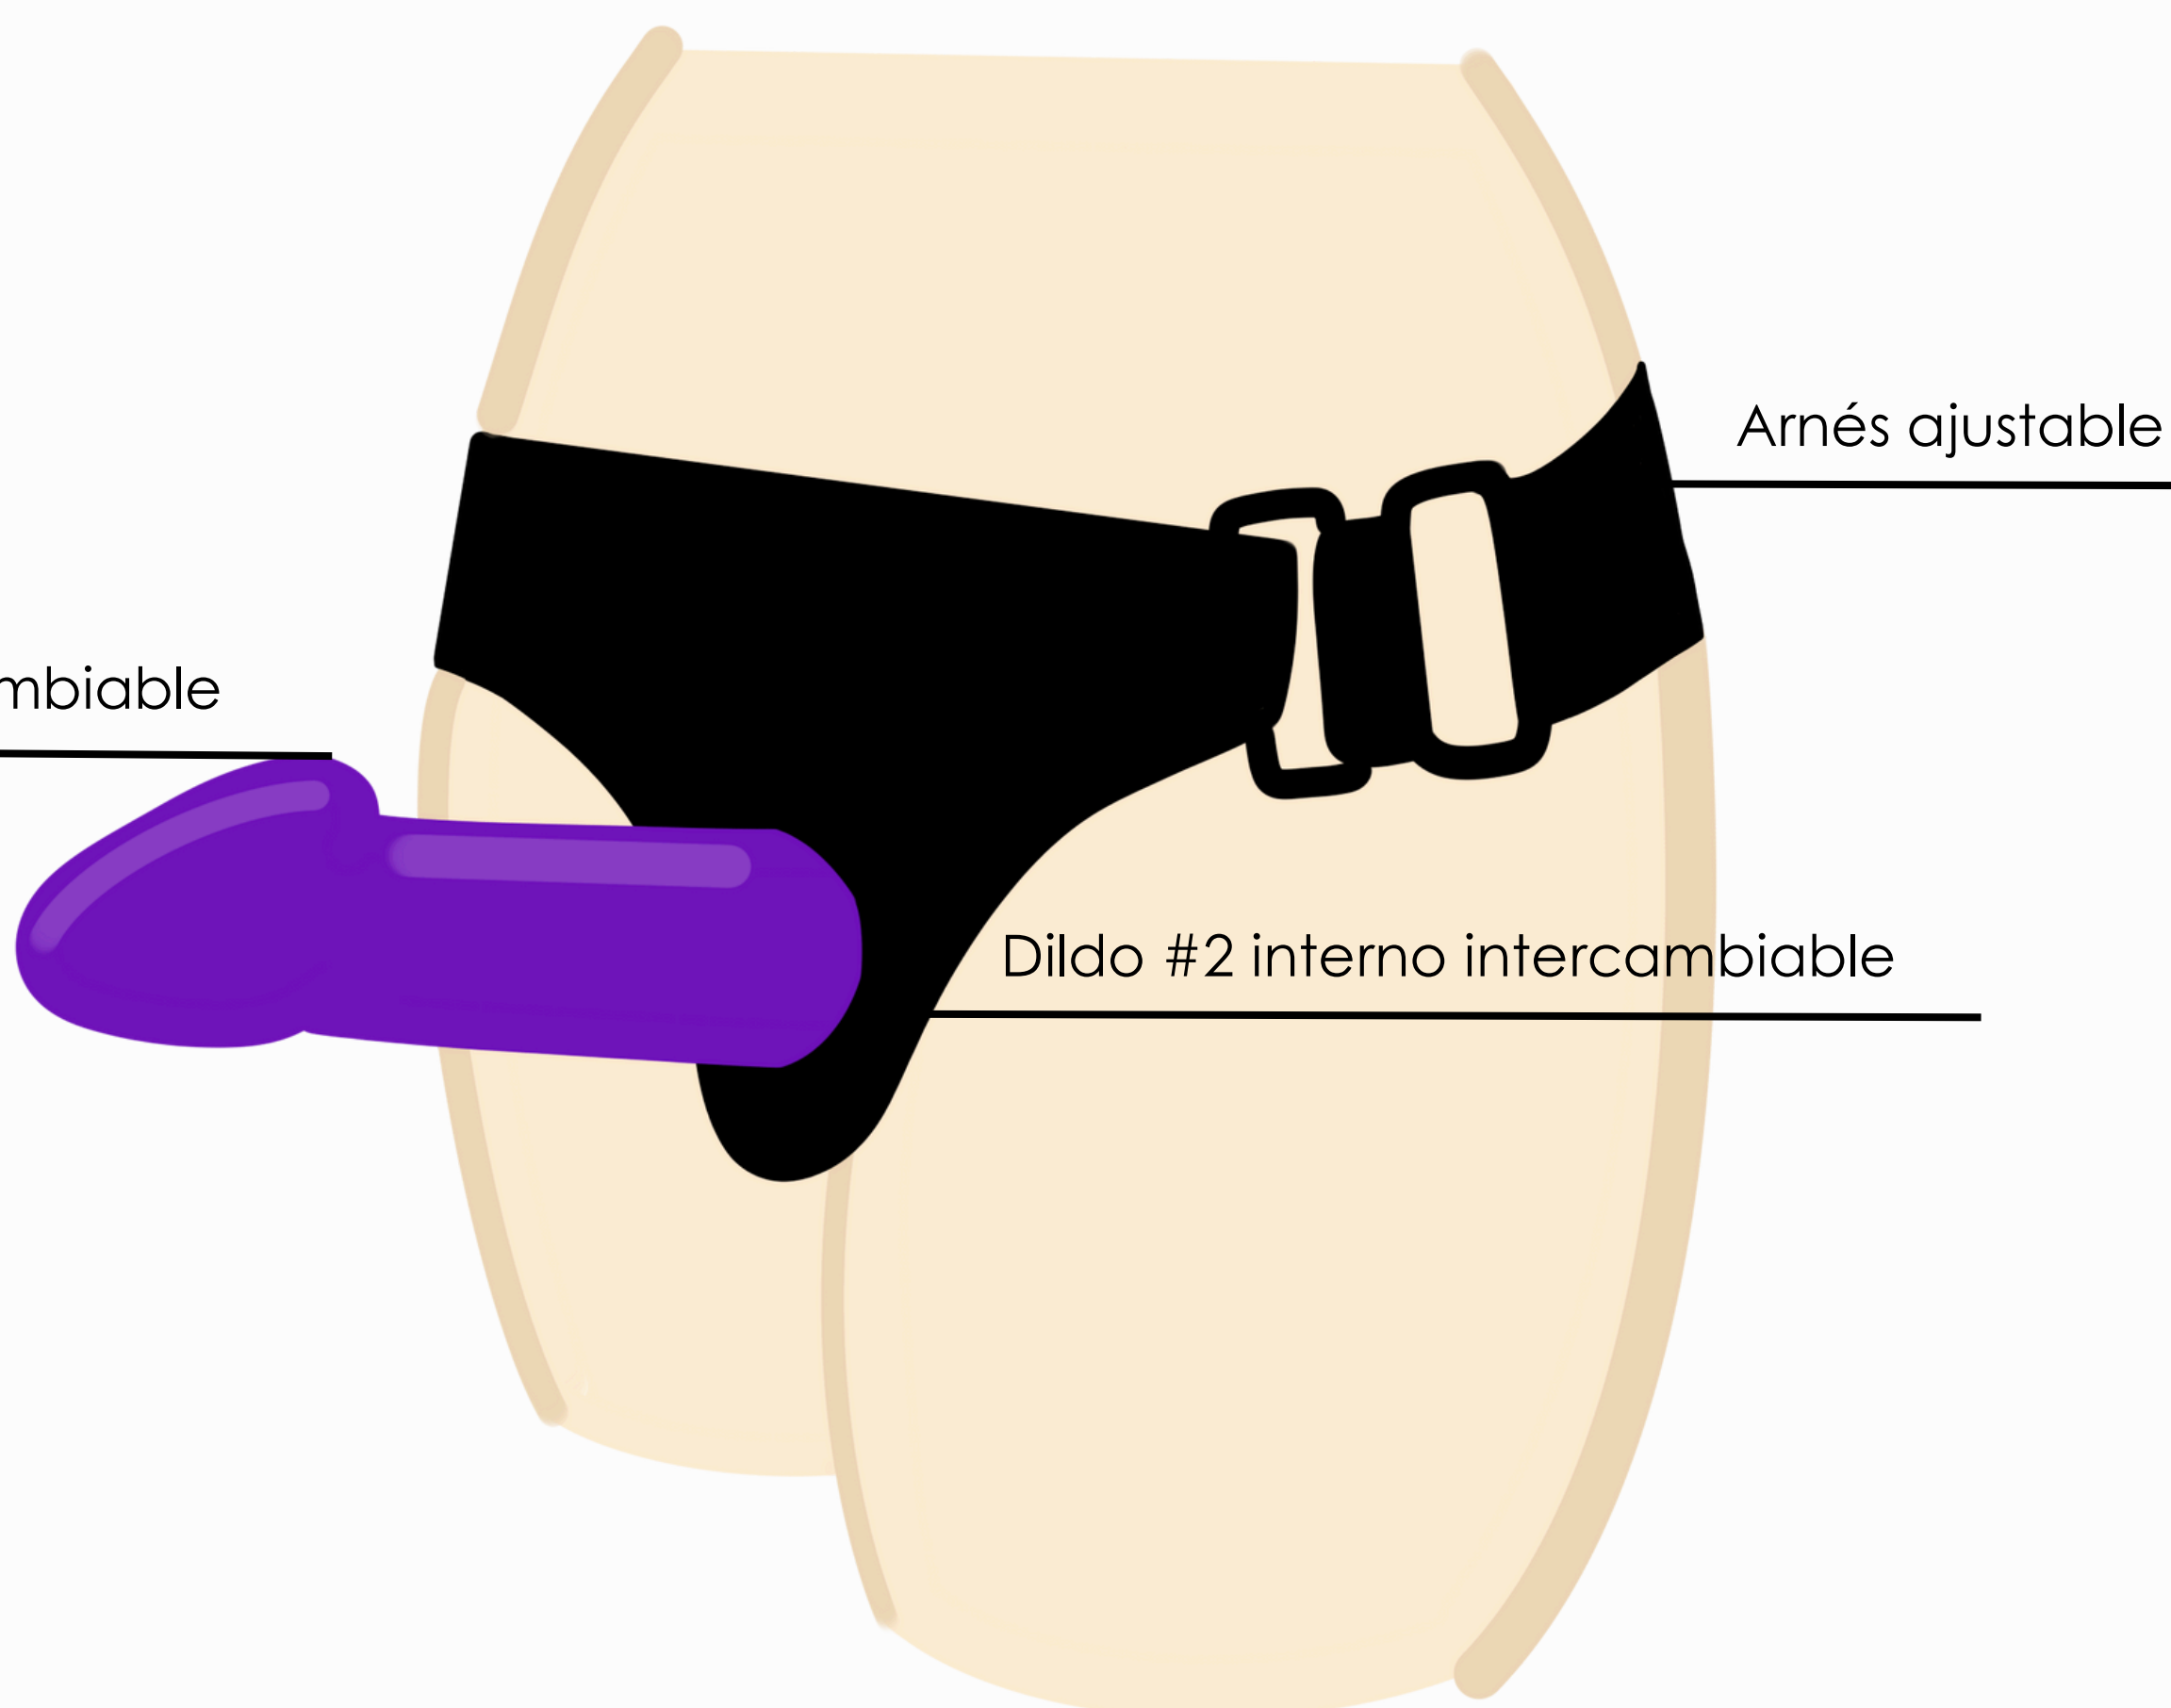

MANUAL DE USUARIO

selöu

nöje

¡Felicidades por elegir selöu!

Rompe el tabú y explora el placer con **selöu**, un strap-on desmontable que ofrece infinitas combinaciones para parejas y juegos de rol.

En este manual, encontrarás toda la información que necesitas para aprovechar al máximo las características de **selöu**.

DETALLES

selöu esta fabricado en silicona y poliuretano de alta calidad, es cómodo, suave y seguro para el cuerpo. Su correa ajustable garantiza el ajuste perfecto para todos los cuerpos, mientras que su innovador diseño de tensor en espiral asegura estabilidad durante el uso.

CARACTERÍSTICAS

El arnés **selöu** es completamente ajustable y viene con dos tamaños de dildos intercambiables y desmontables para brindarte una doble estimulación.

Para una mejor experiencia se recomienda el uso de lubricante a base de agua

UNISEX

PAREJA

VAGINA

ANAL

ESTRUCTURA

TAMAÑO	Consolador largo: 157 mm Consolador corto: 125 mm
PESO	543 g
COLOR	Morado
MATERIAL	Silicona de grado médico + poliuretano
TALLA	Unitalla

USO

Ajusta el arnés **selöu** cómodamente alrededor de tu cintura. Si tienes vulva, puedes disfrutar de una penetración interna con el dildo corto mientras estimulas a tu pareja de forma vaginal o anal con el consolador largo. Si eres una persona con pene, tienes la opción de desmontar el dildo corto y disfrutar de una doble penetración, usando tu pene y el dildo de **selöu** para estimular a tu pareja tanto de manera vaginal como anal.