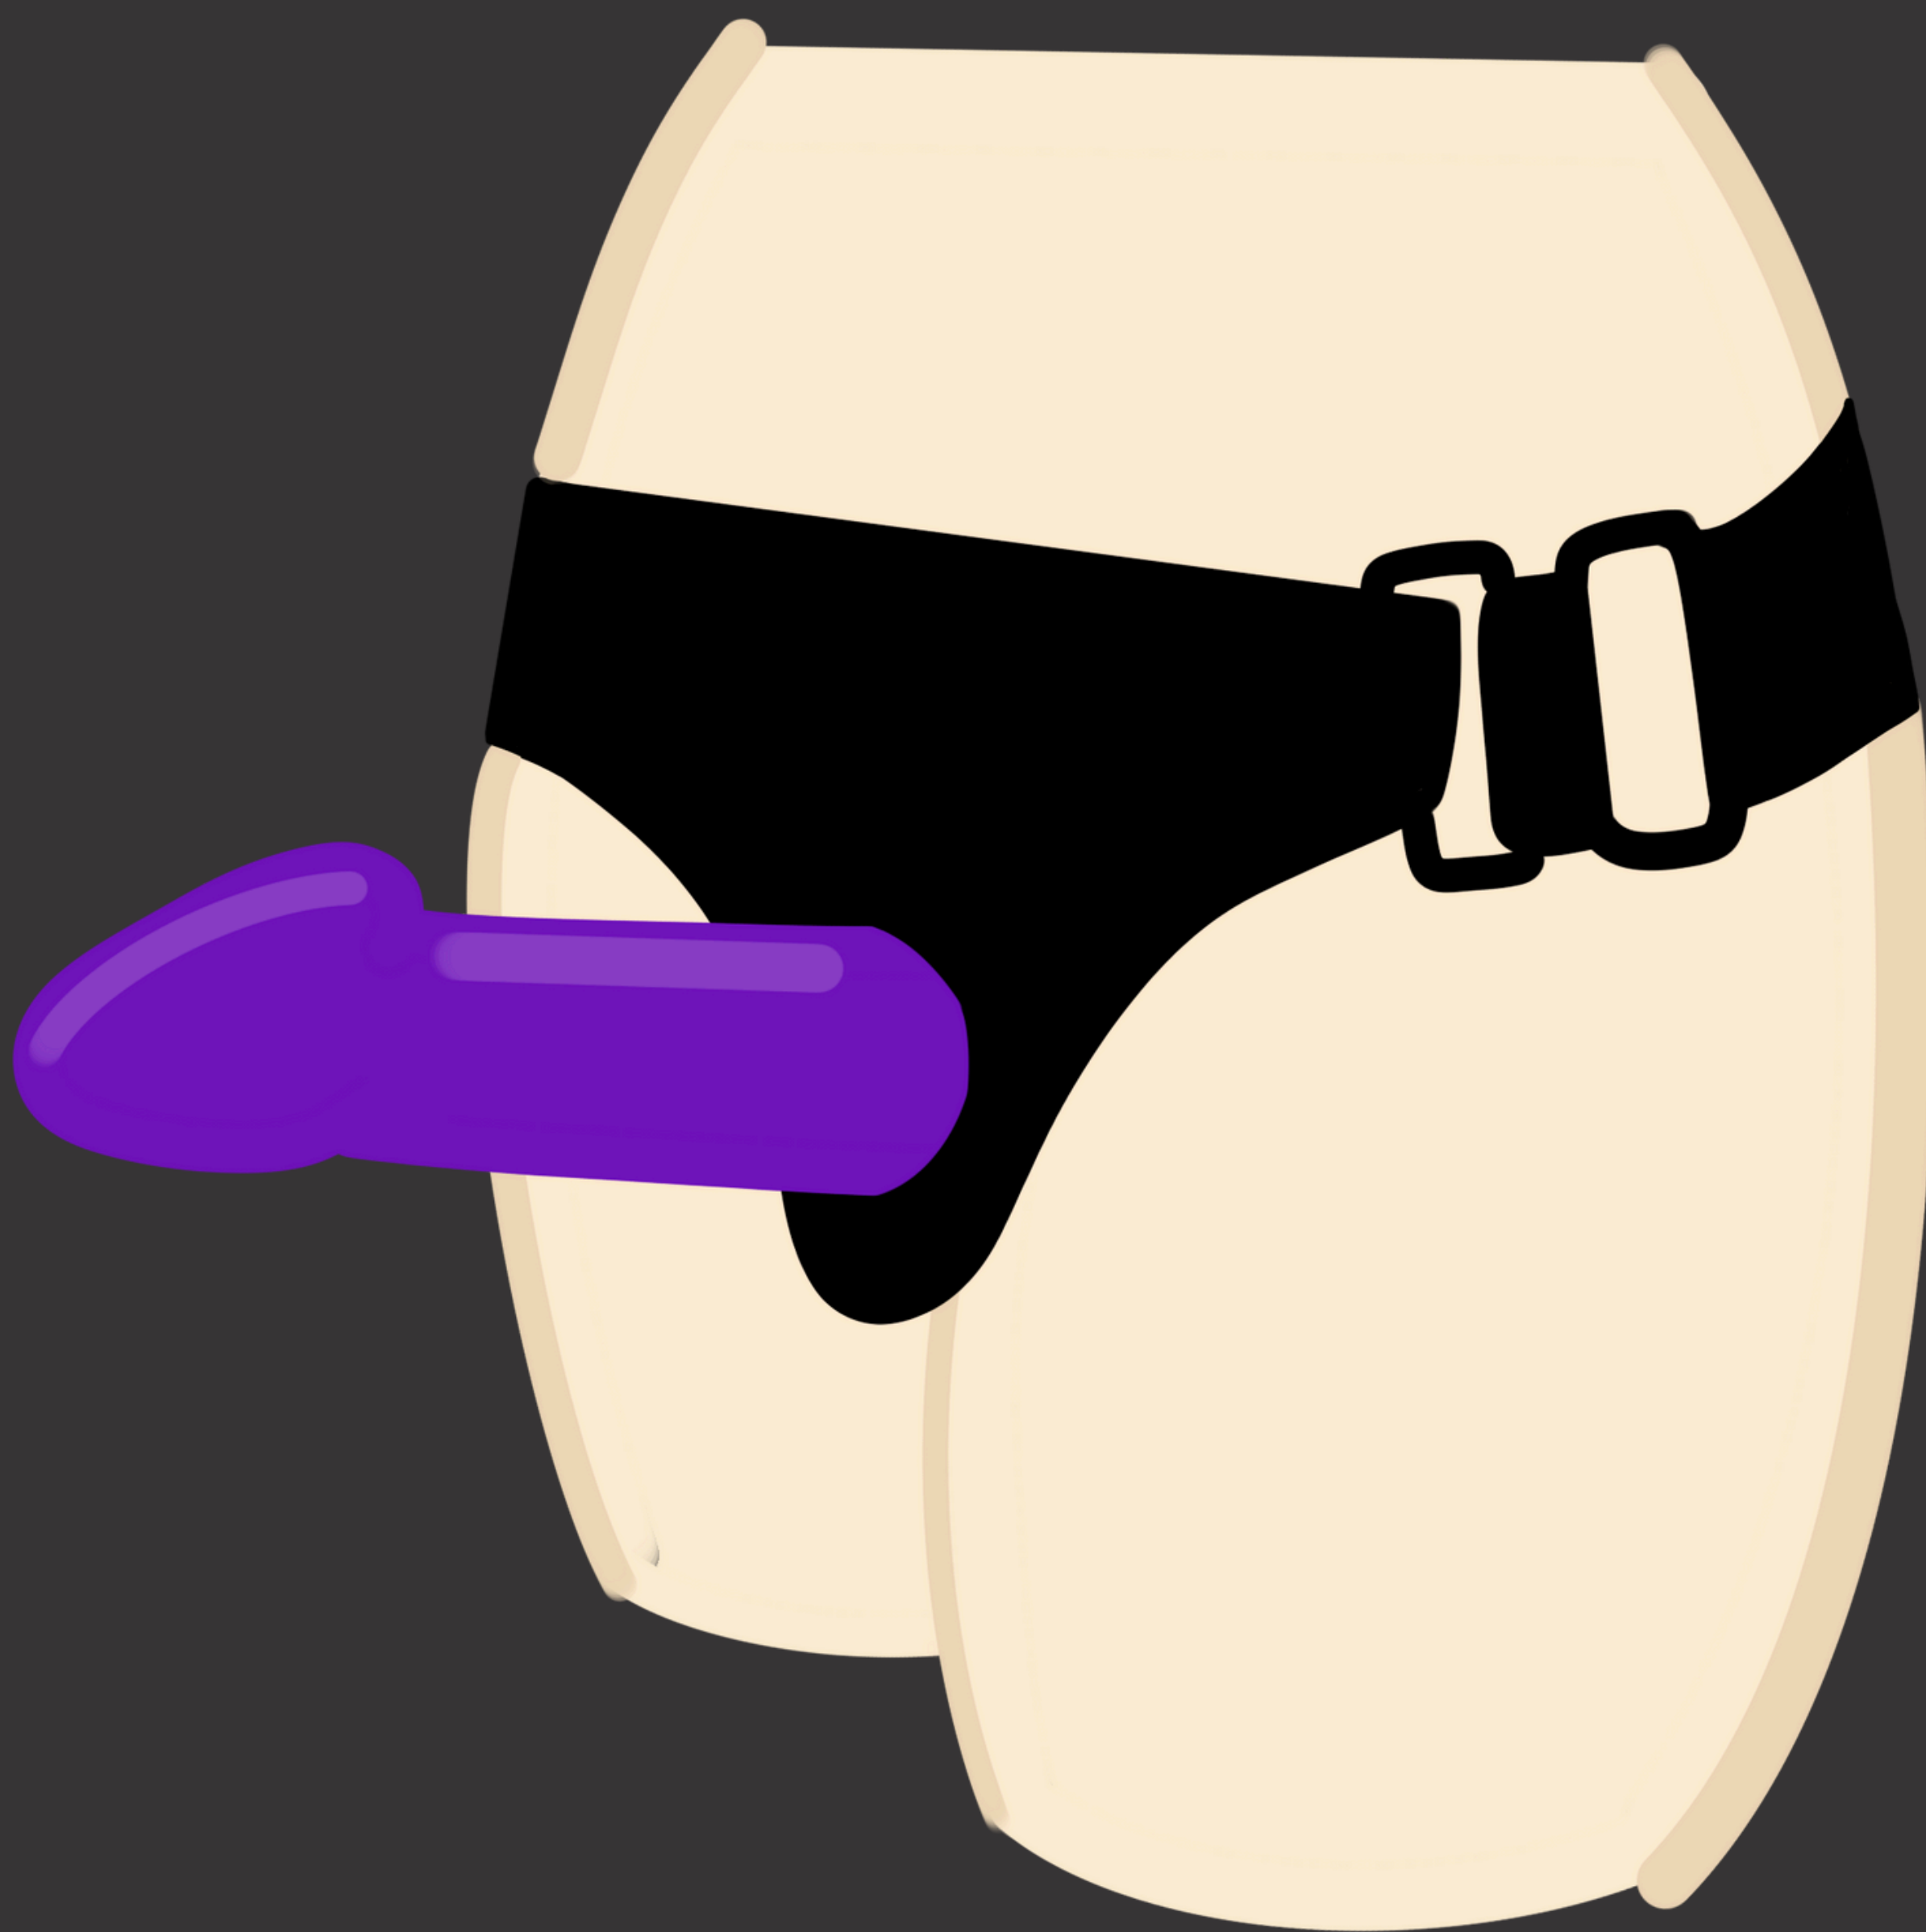

MANUAL DE USUARIO

selöu

nöje

¡Felicidades por elegir selöu!

Rompe el tabú y explora el placer con **selöu**, un strap-on desmontable que ofrece infinitas combinaciones para parejas y juegos de rol.

En este manual, encontrarás toda la información que necesitas para aprovechar al máximo las características de **selöu**.

Con dildos dobles intercambiables, brinda placer simultáneo tanto en tu vagina como en ano o vagina de tu pareja.

Gracias por confiar en **selöu** para ser tu compañero en la búsqueda de placer y satisfacción sexual.

DETALLES

selöu esta fabricado en silicona y poliuretano de alta calidad, es cómodo, suave y seguro para el cuerpo. Su correa ajustable garantiza el ajuste perfecto para todos los cuerpos, mientras que su innovador diseño de tensor en espiral asegura estabilidad durante el uso.

CARACTERÍSTICAS

El arnés **selöu** es completamente ajustable y viene con dos tamaños de dildos intercambiables y desmontables para brindarte una doble estimulación.

Para una mejor experiencia se recomienda el uso de lubricante a base de agua