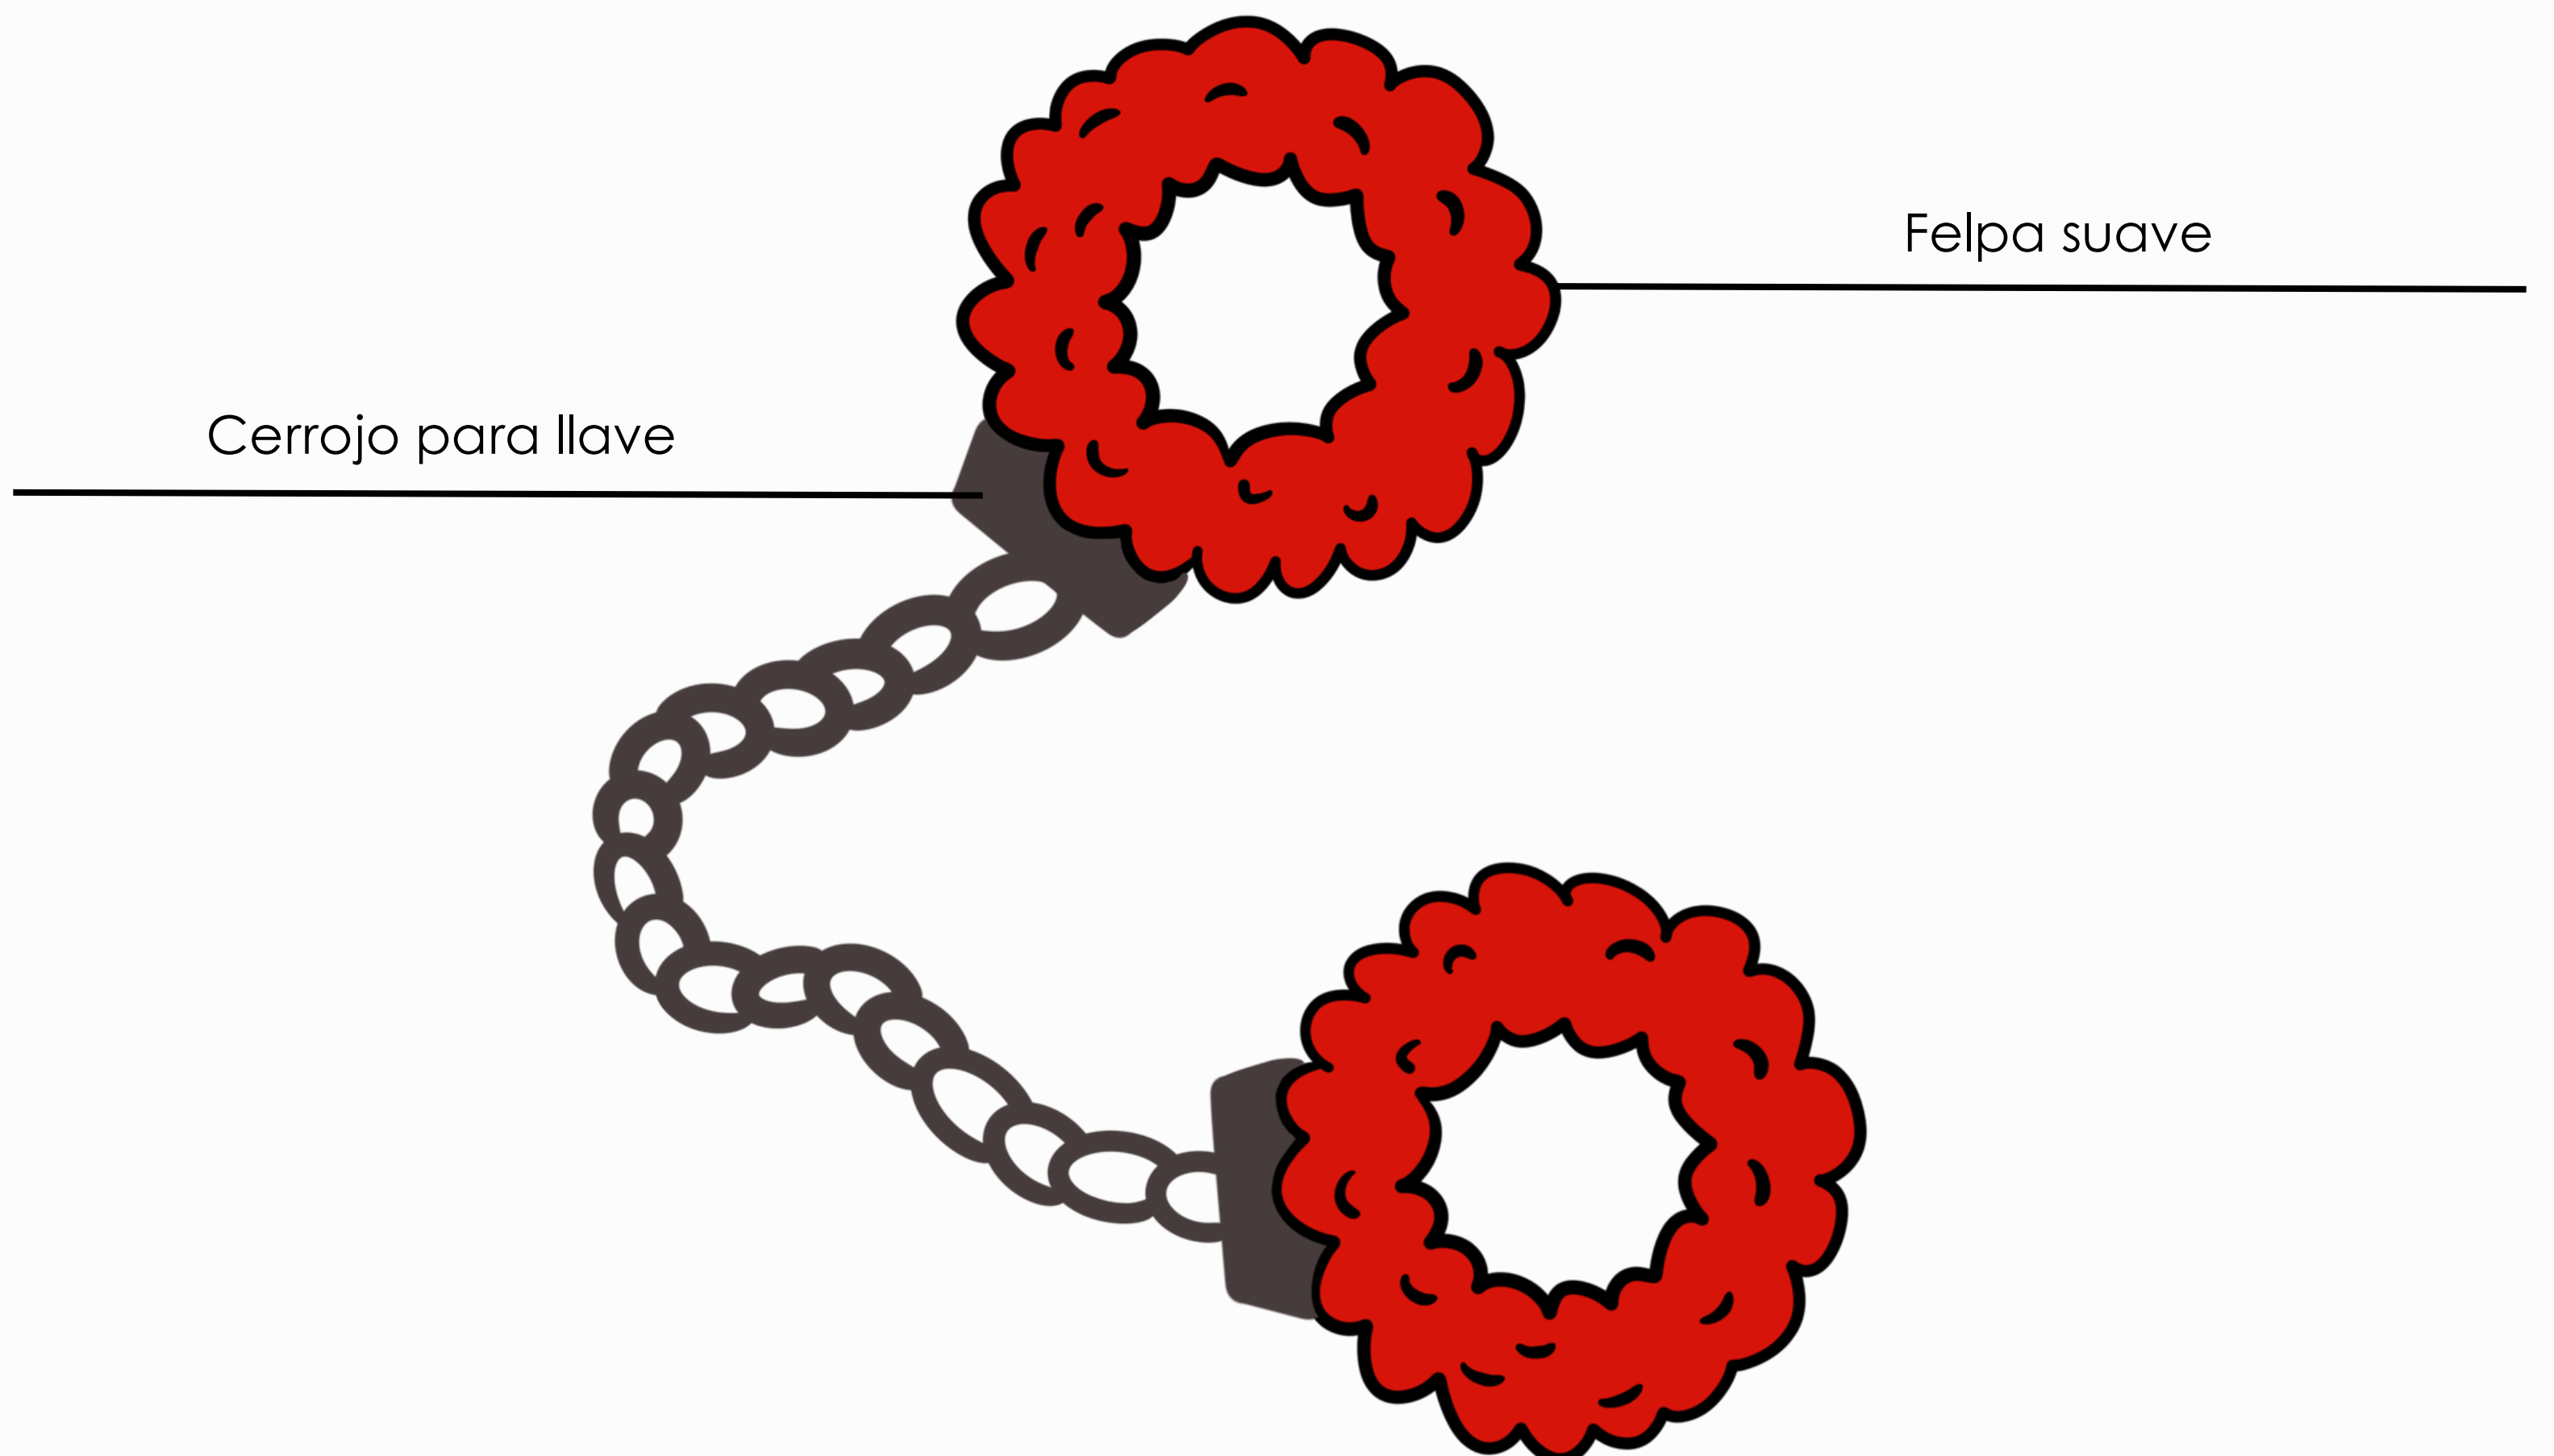

**säker** permite una restricción segura y efectiva, perfecta para explorar el juego de roles y la sumisión. Su diseño ergonómico se ajusta perfectamente a las muñecas, garantizando un uso prolongado sin molestias.

# CARACTERÍSTICAS

**säker** está fabricado en materiales de alta calidad, metal resistente y felpa suave para mayor comodidad, con un diseño elegante en rojo y un tamaño medio ajustable para una mayor versatilidad. Ideal para juegos de BDSM y exploración en pareja.

# ESTRUCTURA

<b>PESO</b>	60 g
<b>COLOR</b>	Rojo
<b>MATERIAL</b>	Metal + Felpa
<b>TALLA</b>	Única

# USO

Coloca las esposas **säker** para inmovilizar manos,  
ajústalas a tu preferencia y disfruta.